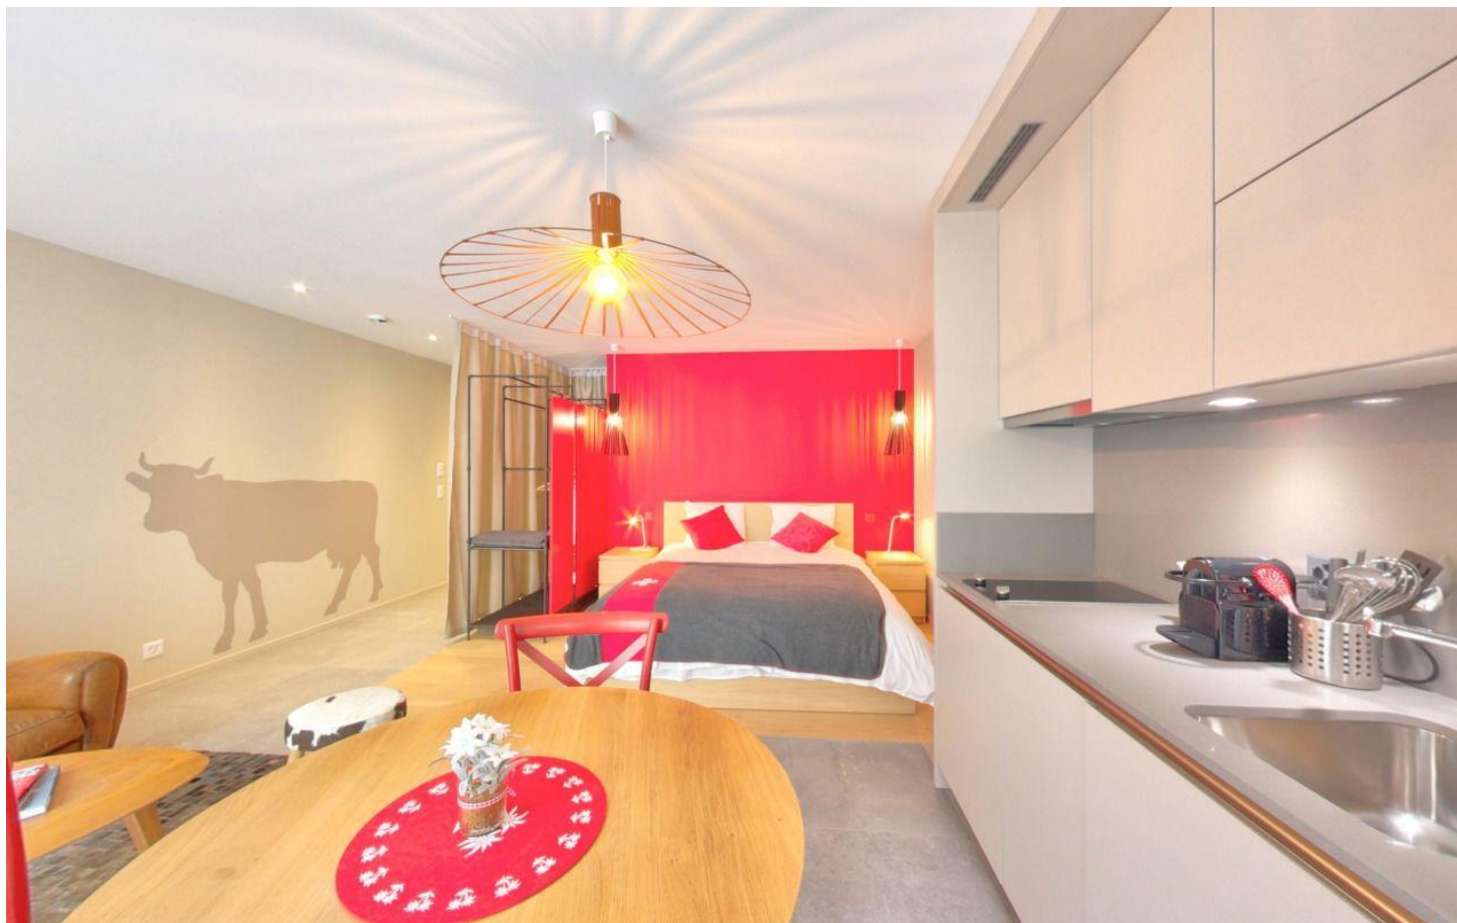

GENÈVE

Rue de Lausanne 47 bis

Ref. PC4

CHF 2'500.-

RÉSIDENCE MEUBLÉE DE STANDING "PETITE COUR" STUDIOS AVEC SERVICES HÔTELIERS - SWISS TOUCH

- Surface habitable - 34m²
- Type - Appartement
- Nombre de pièce(s) - 1