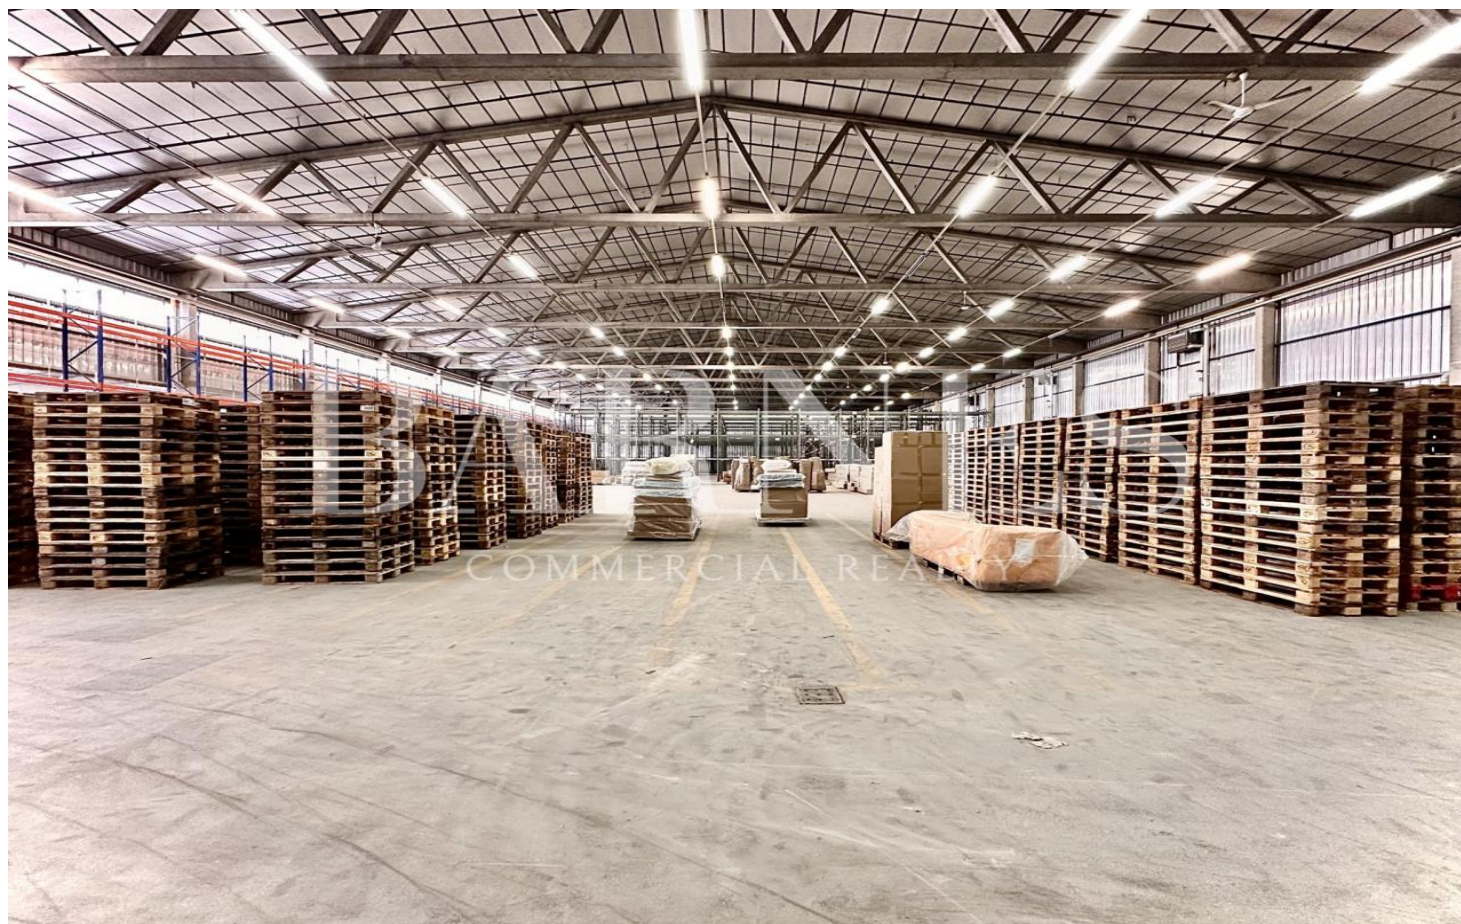

Halle industrielle et logistique de 5500 m² à louer dans le Nord Vaudois

- Surface habitable - 5500m²
- Type - Dépôt

Renseignements et visites

Chollet Edouard

078 862 74 16

edouard.chollet@barnes-commercial.com