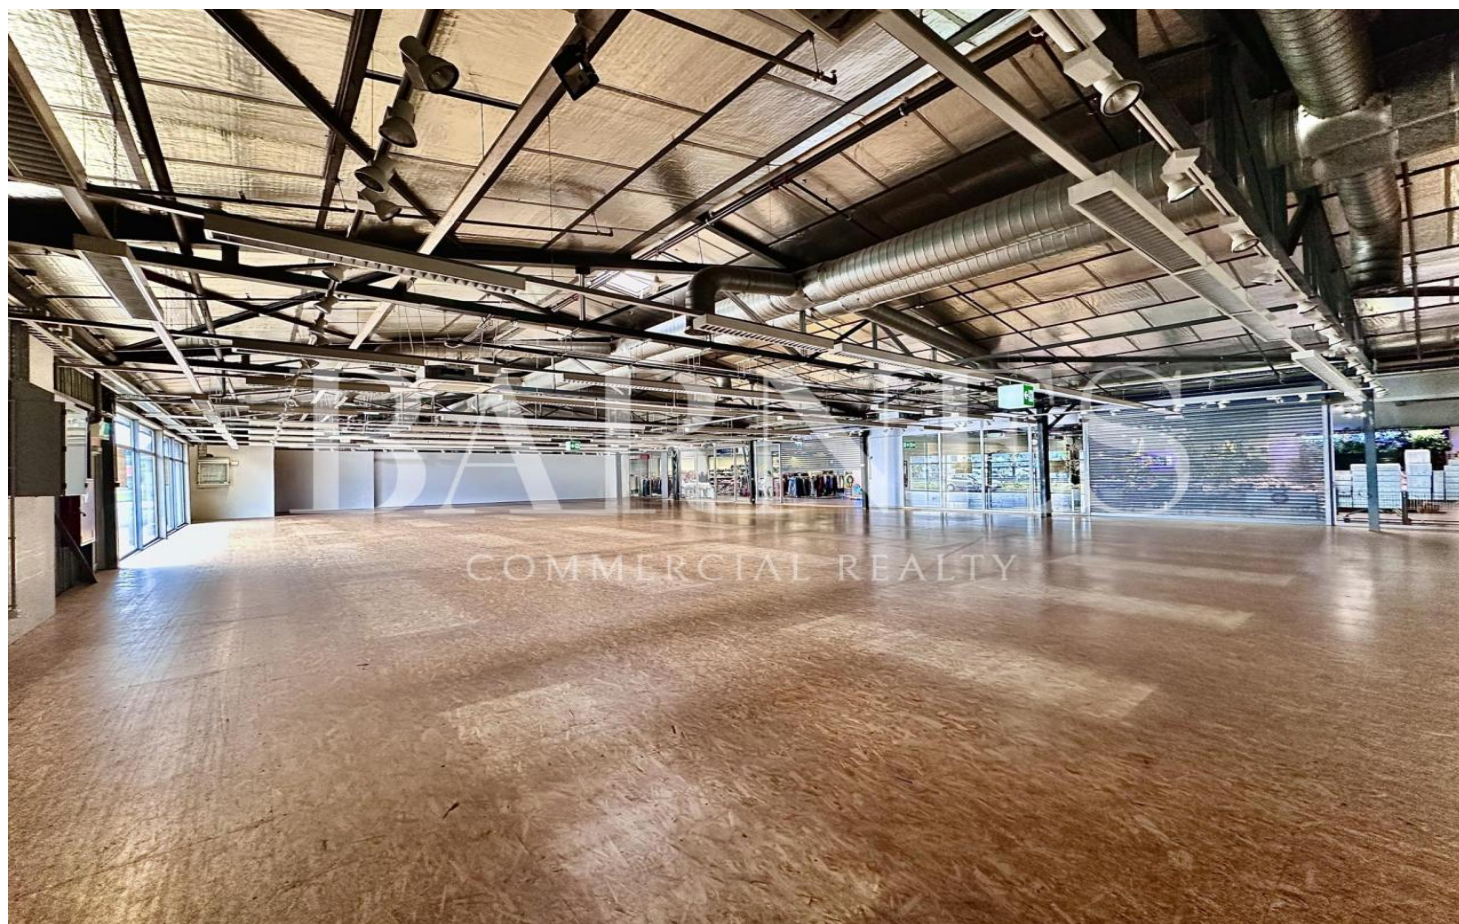

EXCLUSIF - Arcade, showroom, locaux de 650 m² à louer à Roche/Villeneuve

- Surface habitable - 645m²
- Type - Local commercial

Renseignements et visites

Chollet Edouard

078 862 74 16

edouard.chollet@barnes-commercial.com